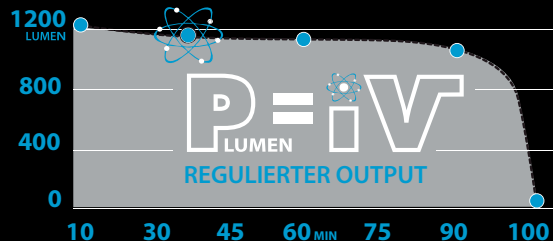

FL-1 STANDARD ZERTIFIZIERT

Alle unsere Lampen erfüllen die ANSI/NEMA FL-1 Standard. Ein international anerkanntes Testverfahren das die Helligkeit, Brenndauer, Robustheit und Wasserfestigkeit misst. Wir stehen zu unseren Produkten und möchten diese Freude mit dir teilen.