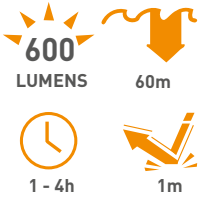

MODELL / MODÈLE	SIDEKICK DUO	SIDEKICK FLOOD
Art Nr. / N°	856-0575	856-0591
Lumen	600 / 400	600
BRENNDAUER / AUTONOMIE (H)@Lumen		
Hoch / Haute	1@600 / 1.5@400	1@600
Mittel / Moyenne	2@300 / 2.5@200	2@300
Tief / Basse	4@150 / 6@100	4@150
Ausleuchtung / Faisceau	90° / 23°	90°
Ausleuchtung / Faisceau (UW*)	60° / 15°	60°
Gewicht / Poids	123g	123g
Ladezeit / Temps de charge (h)	5	5

* Under Water

ZUBEHÖR / ACCESSOIRES

Dive Arm Mount kit
804-0215

The Camera Tray
800-0177

SIDEKICK GoPro Mount Kit
804-0217

SIDEKICK Cold Shoe / Tripod Kit
804-0216

FL1-ZERTIFIZIERT / CERTIFIÉ

Alle unsere Lampen erfüllen die ANSI/NEMA FL-1 Standard. Ein international anerkanntes Testverfahren das die Helligkeit, Brenndauer, Robustheit und Wasserfestigkeit prüft.

Tous nos phares dépassent le standard ANSI/NEMA FL-1. Les tests mesurent l'intensité lumineuse, l'autonomie, l'étanchéité ainsi que la résistance aux chocs.

DAS PERFEKTE LICHT / ÉCLAIRAGE PARFAIT

Die Einstellungen der Sidekick Duo erlaubt eine situative Einstellung mit Flut oder Spot Licht.